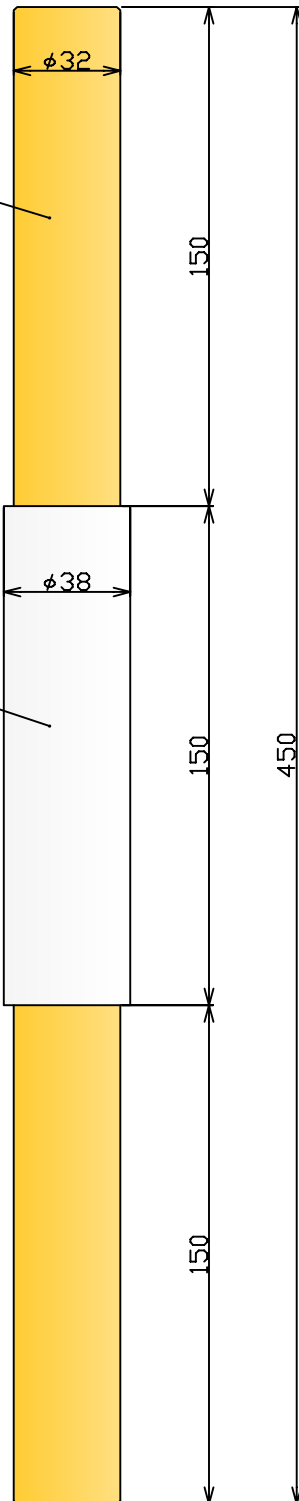

木製丸棒 (防腐,防虫)
長さ450

アルミパイプ
白色塩ビシート貼付け

連結可能なポール (参考)

アルミ $\phi 38$ t2.0

アルミ $\phi 38$ t1.5

*アルミ $\phi 38$ 内リブ付は入らない場合があります。

名称	連結部品 (スノーポール用)
図番	CP450-150
日本アスモフ株式会社	